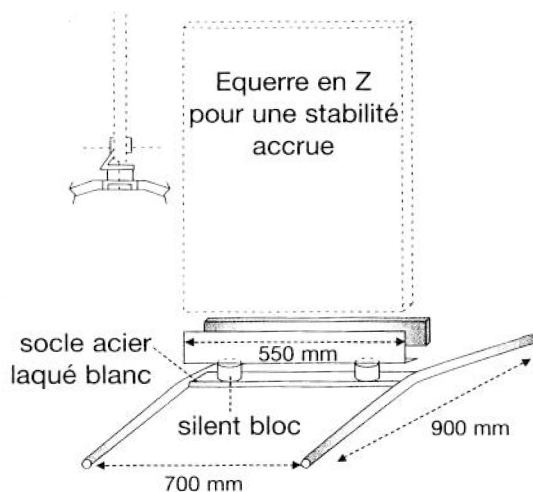

STOP Trottoir : Chevalet repliable, Pieds oscillant (Flexovent)

modèle LUXE

Chevalet aluminium repliable

modèle ECO

Tubes	RAL
Bleu	5003
Blanc	9016
Rouge	3003
Jaune	1021
Vert	6029

pied oscillant

Le pied oscillant est idéal pour la signalisation des commerces sur le lieu de vente (PLV).

Equippé de 2 ou 3 silencieux vous pouvez réaliser vos supports :

- en PVC (Komacel de 10 à 20 mm) sur une hauteur maxi de 1 400 mm
- ou en bois (mélaminé de 10 à 20 mm) sur une hauteur maxi de 1 000 mm