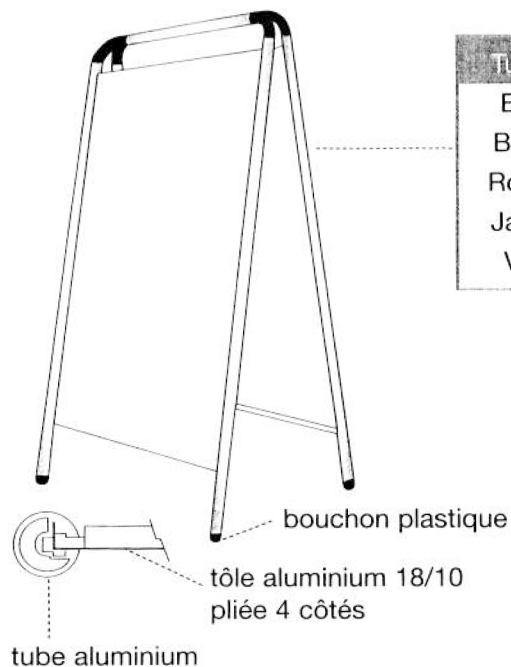

STOP Trottoir : Chevalet repliable, Pieds oscillant (Flexovent)

modèle LUXE

Chevalet aluminium repliable

modèle ECO

Tubes	RAL
Bleu	5003
Blanc	9016
Rouge	3003
Jaune	1021
Vert	6029

pied oscillant

Le pied oscillant est idéal pour la signalisation des commerces sur le lieu de vente (PLV).

Equippé de 2 ou 3 silencieux vous pouvez réaliser vos supports :

- en PVC (Komacel de 10 à 20 mm) sur une hauteur maxi de 1 400 mm
- ou en bois (mélaminé de 10 à 20 mm) sur une hauteur maxi de 1 000 mm