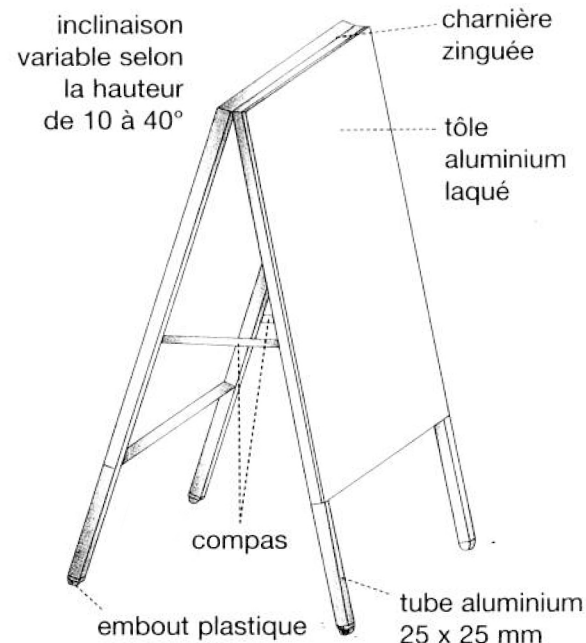

STOP Trottoir : Chevalet repliable, Pieds oscillant (Flexovent)

modèle LUXE

Chevalet aluminium repliable

modèle ECO

Tubes	RAL
Bleu	5003
Blanc	9016
Rouge	3003
Jaune	1021
Vert	6029

pied oscillant

Le pied oscillant est idéal pour la signalisation des commerces sur le lieu de vente (PLV).

Equippé de 2 ou 3 silencieux vous pouvez réaliser vos supports :

- en PVC (Komacel de 10 à 20 mm) sur une hauteur maxi de 1 400 mm
- ou en bois (mélaminé de 10 à 20 mm) sur une hauteur maxi de 1 000 mm